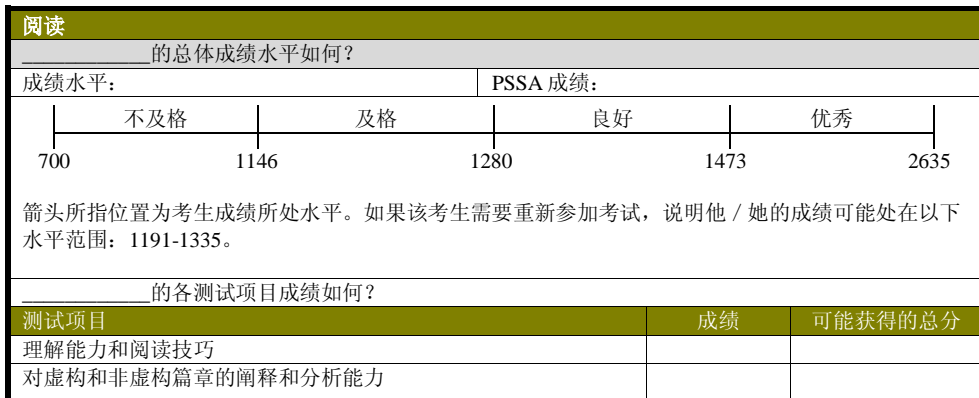

亲爱的家长,

我很高兴向您提供您子女在 2011 年宾州学业统考(PSSA) 中取得的成绩。一年一度的宾州学业统考是一项标准化考试, 其目的是衡量学生是否达到各项学业标准, 同时也被用来确定学校目前设置的课程项目在多大程度上能够帮助学生取得优秀学业成绩。

如果您想了解更多有关宾州学业统考方面的信息, 请登录宾州教育部网站: Education.state.pa.us 查询; 您也可以与您子女就读学校联系查询有关信息。

此致,

Ronald J. Tomalis
宾州教育部部长

学生姓名:
宾州学生学号:
学校名称:
所属教育局名称:
参加测试时间:
所在年级:

注意: 由于各成绩等级所包含的分数段各有不同, 各科分数横轴上的分数坐标不按比例显示。此外, 此横轴没有显示获得各等级成绩的考生所占的百分比。