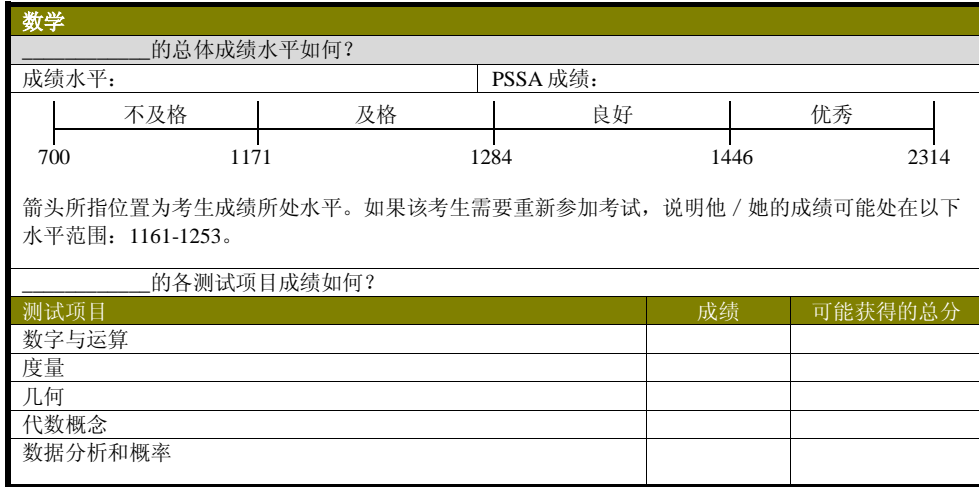

亲爱的家长,

我很高兴向您提供您子女在 2011 年宾州学业统考(PSSA) 中取得的成绩。一年一度的宾州学业统考是一项标准化考试, 其目的是衡量学生是否达到各项学业标准, 同时也被用来确定学校目前设置的课程项目在多大程度上能够帮助学生取得优秀学业成绩。

如果您想了解更多有关宾州学业统考方面的信息, 请登录宾州教育部网站: Education.state.pa.us 查询; 您也可以与您子女就读学校联系查询有关信息。

此致,

Ronald J. Tomalis
宾州教育部部长

学生姓名:
宾州学生学号:
学校名称:
所属教育局名称:
参加测试时间:
所在年级:

注意: 由于各成绩等级所包含的分数段各有不同, 各科分数横轴上的分数坐标不按比例显示。此外, 此横轴没有显示获得各等级成绩的考生所占的百分比。