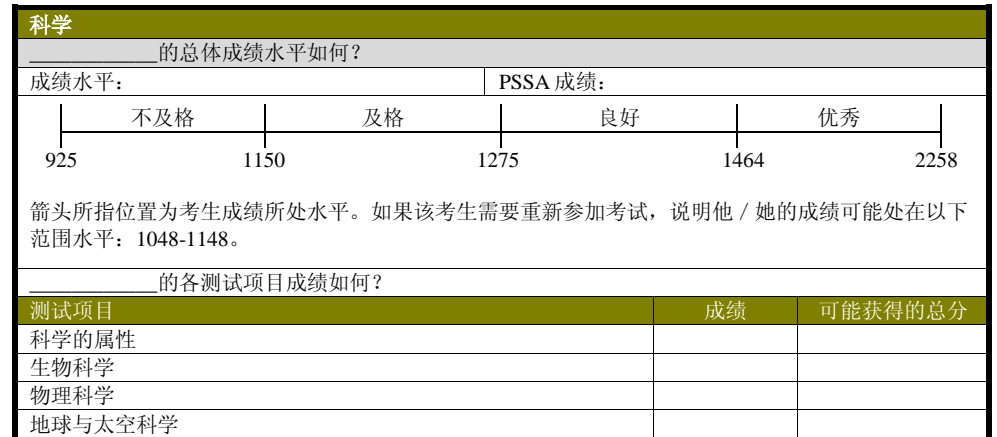

亲爱的家长,

我很高兴向您提供您子女在 2011 年宾州学业统考(PSSA) 中取得的成绩。一年一度的宾州学业统考是一项标准化考试, 其目的是衡量学生是否达到各项学业标准, 同时也被用来确定学校目前设置的课程项目在多大程度上能够帮助学生取得优秀学业成绩。

如果您想了解更多有关宾州学业统考方面的信息, 请登录宾州教育部网站: Education.state.pa.us 查询; 您也可以与您子女就读学校联系查询有关信息。

此致,

Ronald J. Tomalis
宾州教育部部长

学生姓名:
宾州学生学号:
学校名称:
所属教育局名称:
参加测试时间:
所在年级:

注意: 由于各成绩等级所包含的分数段各有不同, 各科分数横轴上的分数坐标不按比例显示。此外, 此横轴没有显示获得各等级成绩的考生所占的百分比。